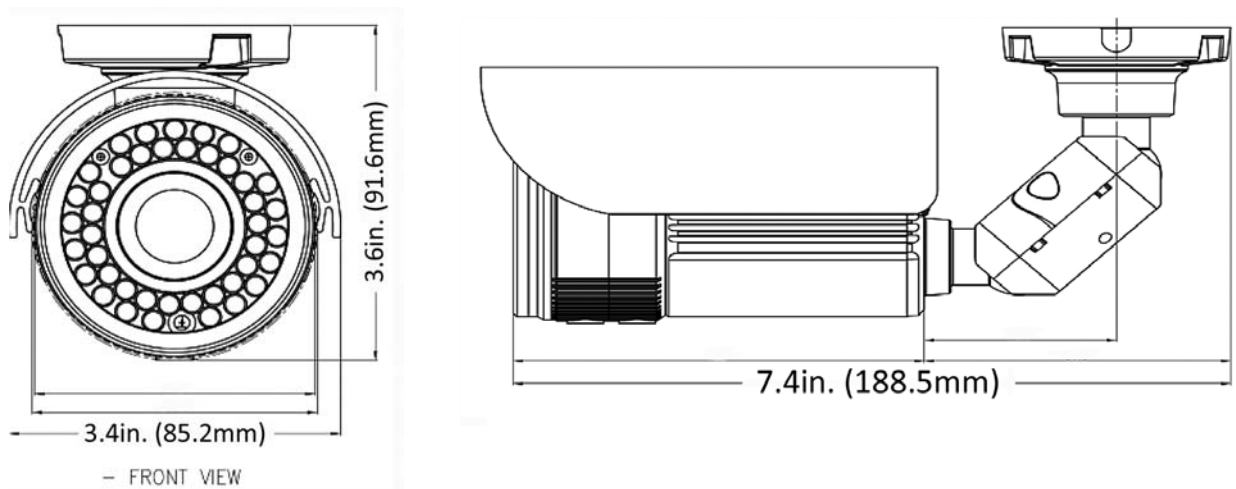

Mechanik und Elektrik

Konstruktion:	Druckguss-Aluminium		
Montage:	Montagehalterung für Wand-/Deckenmontage		
Abmessungen:	85,2mm Ø x 91,6mm (H) x 188,5mm (L)		
Gewicht:	0,74 kg		
Eingangsspannung:	12 V/DC, 24 V/AC, PoE (IEEE 802.3af Klasse 0)		
Strom (mA) (MFZ Off/On/IR On):	12 V/DC: 345/-/680; 24 V/AC: 305/-/533; PoE: 86/-/158	12 V/DC: 342/532/691; 24 V/AC: 312/433/704; PoE: 89/128/161	12 V/DC: 385/566/730; 24 V/AC: 335/460/572; PoE: 96/136/169
Leistungsaufnahme (W) (ohne Heizung):	12 V/DC: 4,1/-/8,2; 24 V/AC: 4,5/-/8,1; PoE: 4,1/-/7,6	12 V/DC: 4,1/6,4/8,4; 24 V/AC: 4,6/6,5/8,2; PoE: 4,3/6,1/7,7	12 V/DC: 4,6/6,8/8,8; 24 V/AC: 5,0/6,9/8,7; PoE: 4,6/6,5/8,1

Abmessungen

Auflösung	Beschreibung	Modell
SD Auflösung (0,3 Megapixel)	3,3 - 12 mm Autoiris Varioobjektiv	V960B-IR312
720p Auflösung (1,3 Megapixel)	3,3 - 12 mm Remote Zoom und Fokus	V961B-IR312M
1080p Auflösung (2 Megapixel)	3,3 - 12 mm Remote Zoom und Fokus	V962B-IR312M
1080p Auflösung (2 Megapixel)	9 - 22 mm Remote Zoom und Fokus	V962B-IR922M